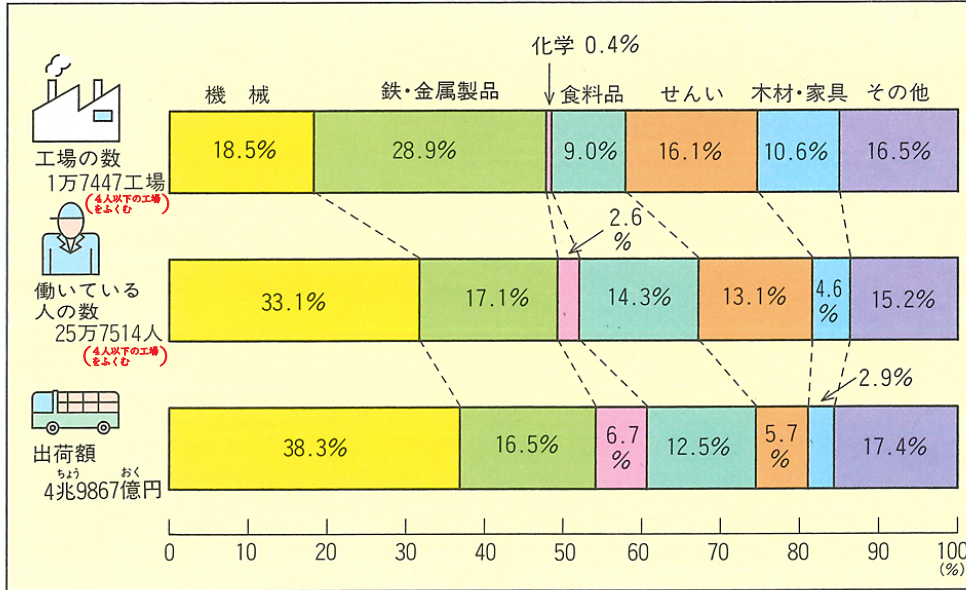

しゅるいべつ はたら しゅつかがく わりあい
 『種類別に見た工場の数，働いている人の数と出荷額の割合』
 の過去データ

【平成10年】

種類別に見た工場の数，働いている人の数と出荷額

(平成10年12月31日現在 県統計課「にいがた県の工業」)

【平成20年】

種類別に見た工場の数，働いている人の数と出荷額(2008年)

(「新潟県の商工業」 県産業労働観光部)

【平成30年】

種類別に見た工場の数，働いている人の数と出荷額の割合

(工業統計調査結果 2018年)