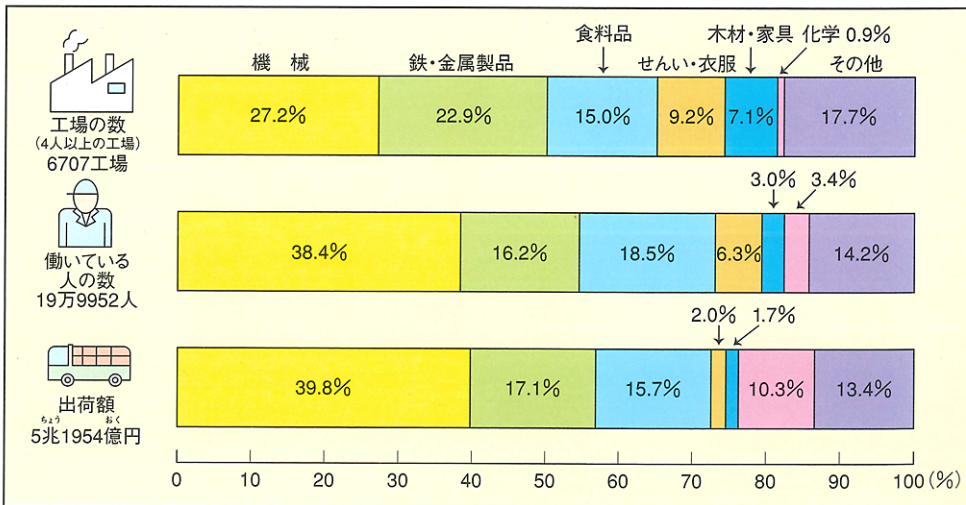

しゅるいべつ はたら しゅつかがく わりあい
 『種類別に見た工場の数，働いている人の数と出荷額の割合』
 の過去データ

【平成10年】

種類別に見た工場の数，働いている人の数と出荷額

(平成10年12月31日現在 県統計課「にいがた県の工業」)

【平成20年】

種類別に見た工場の数，働いている人の数と出荷額(2008年)

(「新潟県の商工業」 県産業労働観光部)

【平成30年】

種類別に見た工場の数，働いている人の数と出荷額の割合

(工業統計調査結果 2018年)