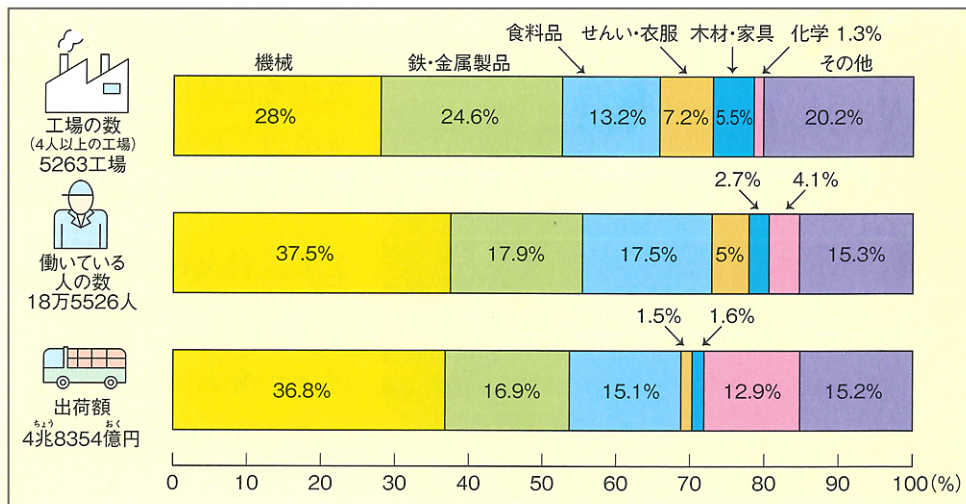

しゅるいべつ はたら しゅつかがく わりあい
 『種類別に見た工場の数，働いている人の数と出荷額の割合』
 の過去データ

【平成10年】

種類別に見た工場の数，働いている人の数と出荷額

(平成10年12月31日現在 県統計課「にいがた県の工業」)

【平成20年】

種類別に見た工場の数，働いている人の数と出荷額(2008年)

(「新潟県の商工業」 県産業労働観光部)

【平成30年】

種類別に見た工場の数，働いている人の数と出荷額の割合

(工業統計調査結果 2018年)